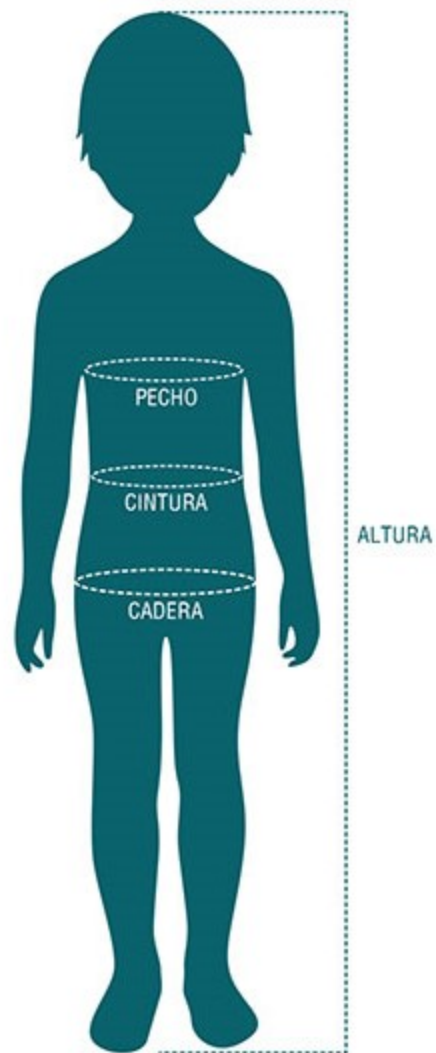

NIÑO / NIÑA 2 - 14 AÑOS

Altura (cm)	Contorno pecho (cm)	Contorno cintura (cm)	Contorno cadera (cm)	Talla que debes pedir
86 - 92	52	50	56	2
93 - 97	54	51	58	3
98 - 104	56	53	61	4
105 - 110	58	54	63	5
111 - 116	60	56	66	6
117 - 128	64	59	71	8
129 - 140	68	62	76	10
141 - 152	74	66	81	12
153 - 164	82	72	88	14

ADULTO

Altura (cm)	Contorno pecho	Contorno cintura	Contorno cadera	Talla que debes pedir
165 - 168	90	78	94	S
169 - 172	98	86	102	M
173 - 176	106	94	110	L
177 - 180	114	102	118	XL
181 - 184	122	110	126	XXL

*Las medidas indicadas se refieren a medidas del cuerpo y no de las prendas.

*Las medidas de pecho, cintura y cadera son mas importantes que la misma altura.